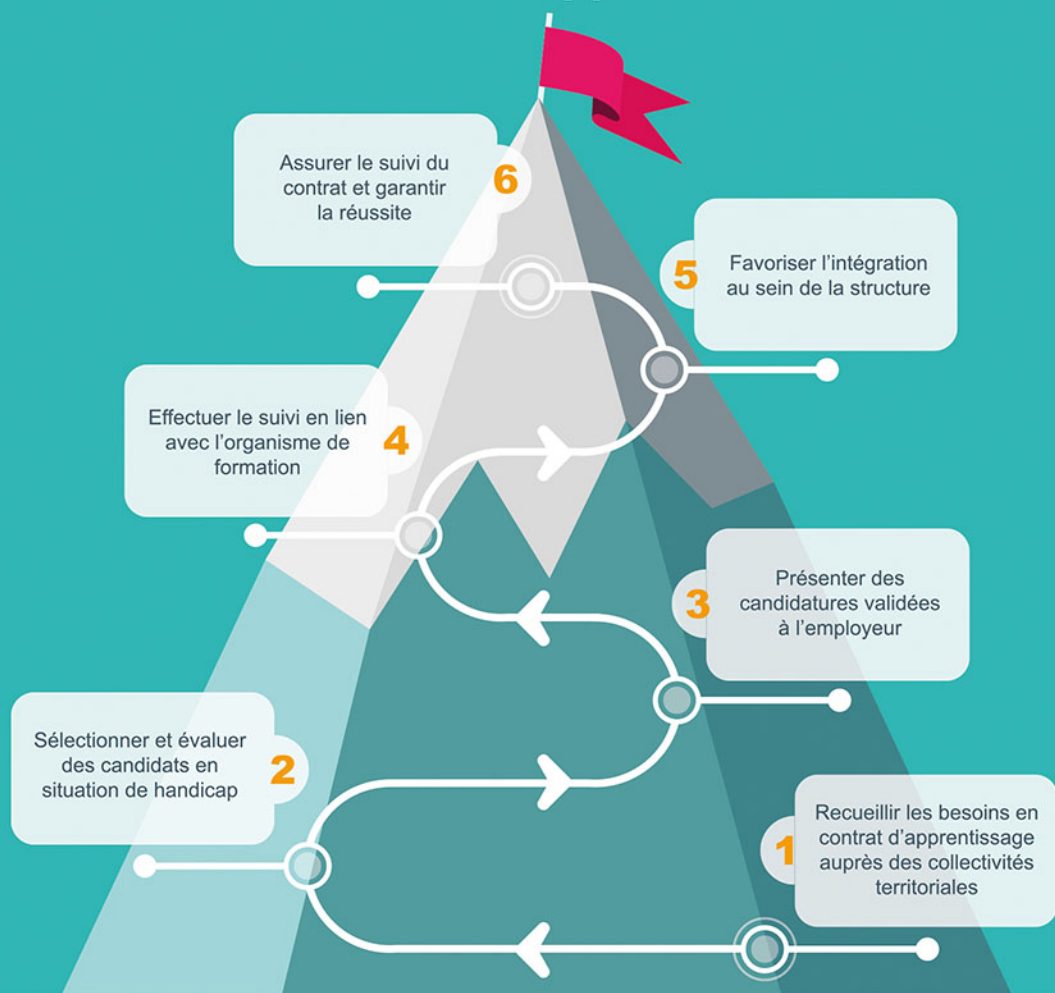

vous proposent de bénéficier

d'un accompagnement à la mise en place et
au suivi de contrats d'apprentissage auprès
de travailleurs handicapés

CDG 38

CENTRE DE GESTION DE L'ISÈRE
FONCTION PUBLIQUE TERRITORIALE

Ohé Prométhée
ISÈRE - handicap & emploi

Vous accompagner pour réussir l'intégration de votre apprenti

Ne pas jeter sur la voie publique

vous proposent

**UN ACCOMPAGNEMENT À LA MISE EN PLACE
ET AU SUIVI DE CONTRATS D'APPRENTISSAGE
AUPRÈS DE TRAVAILLEURS HANDICAPÉS**